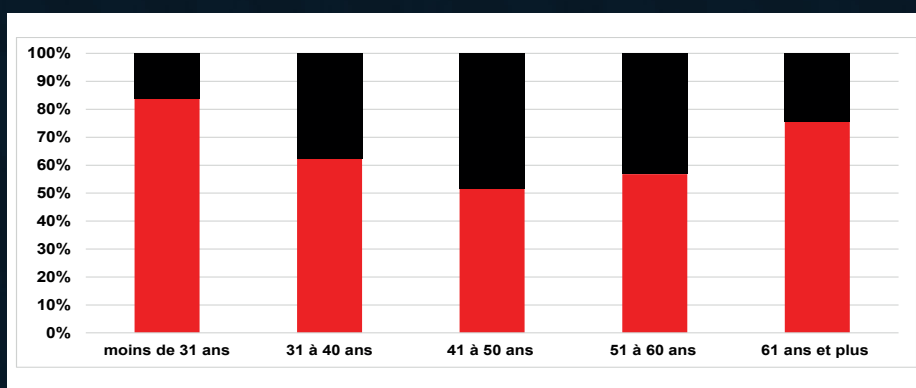

Le personnel des pompiers en Belgique | 2022

Cadres

18.822 membres du personnel opérationnel

Professionnels|Volontaires

17.112 pompiers sans les ambulanciers non-pompiers

Hommes|Femmes

Hommes|Femmes

Âges des pompiers

Évolution

Évolution

Chiffres au 31/12/2022. Les chiffres de 2005 sont basés sur les données de 201 services d'incendie sur 251. Les données relatives à la répartition du personnel opérationnel par âge et par cadre (cadre de base, cadre moyen, cadre supérieur) sont basées sur les données de 33 zones de secours et les pompiers de Bruxelles (SIAMU). Il n'a pas été possible d'extraire ces données des informations transmises par une zone de secours.