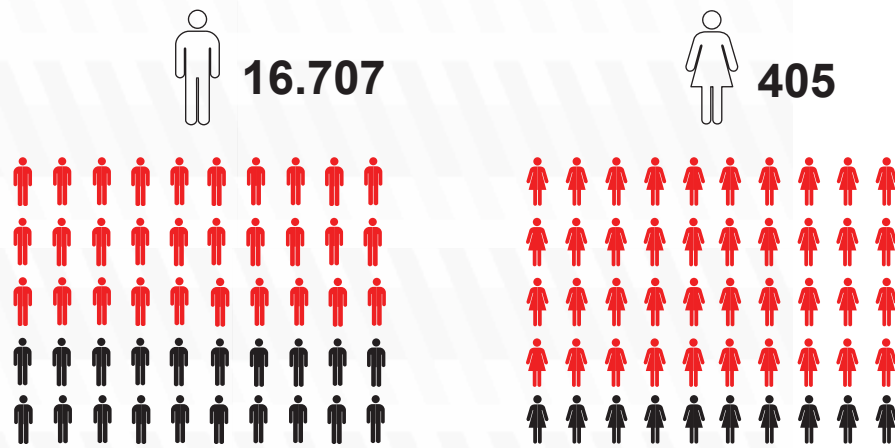

Le personnel des pompiers en Belgique | 2022

Cadres

18.822 membres du personnel opérationnel

Professionnels|Volontaires

17.112 pompiers sans les ambulanciers non-pompiers

Hommes|Femmes

Hommes|Femmes

Âges des pompiers

Évolution

Évolution

Chiffres au 31/12/2022. Les chiffres de 2005 sont basés sur les données de 201 services d'incendie sur 251. Les données relatives à la répartition du personnel opérationnel par âge et par cadre (cadre de base, cadre moyen, cadre supérieur) sont basées sur les données de 33 zones de secours et les pompiers de Bruxelles (SIAMU). Il n'a pas été possible d'extraire ces données des informations transmises par une zone de secours.