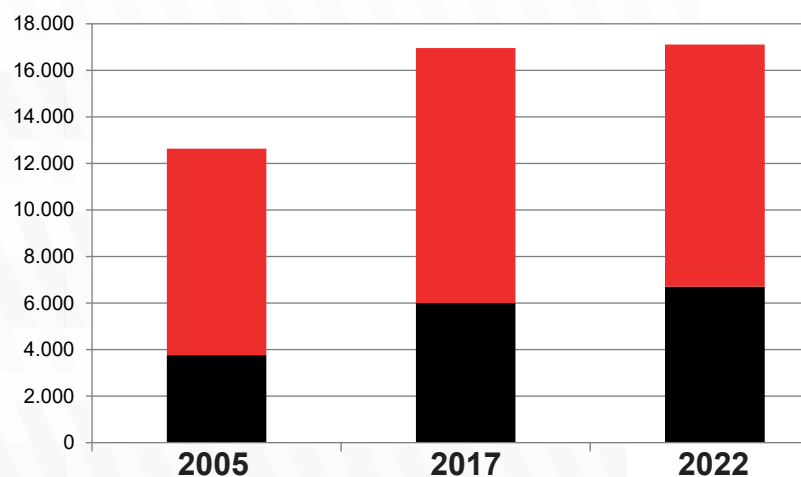

Le personnel des pompiers en Belgique | 2022

Cadres

18.822 membres du personnel opérationnel

Professionnels|Volontaires

17.112 pompiers sans les ambulanciers non-pompiers

Hommes|Femmes

Hommes|Femmes

Âges des pompiers

Évolution

Évolution

Chiffres au 31/12/2022. Les chiffres de 2005 sont basés sur les données de 201 services d'incendie sur 251. Les données relatives à la répartition du personnel opérationnel par âge et par cadre (cadre de base, cadre moyen, cadre supérieur) sont basées sur les données de 33 zones de secours et les pompiers de Bruxelles (SIAMU). Il n'a pas été possible d'extraire ces données des informations transmises par une zone de secours.