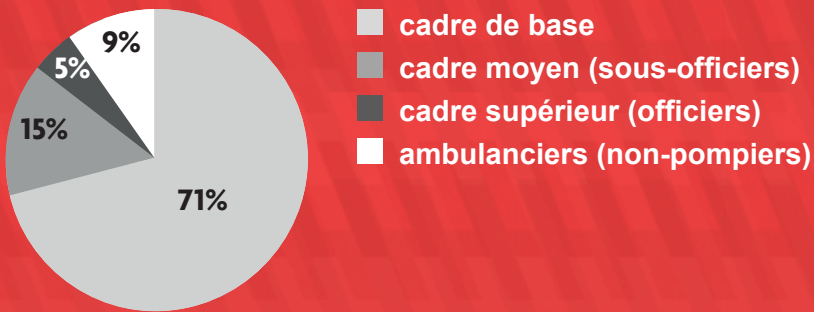

Le personnel des pompiers en Belgique | 2022

Cadres

18.822 membres du personnel opérationnel

Professionnels|Volontaires

17.112 pompiers sans les ambulanciers non-pompiers

Hommes|Femmes

Hommes|Femmes

Âges des pompiers

Évolution

Évolution

Chiffres au 31/12/2022. Les chiffres de 2005 sont basés sur les données de 201 services d'incendie sur 251. Les données relatives à la répartition du personnel opérationnel par âge et par cadre (cadre de base, cadre moyen, cadre supérieur) sont basées sur les données de 33 zones de secours et les pompiers de Bruxelles (SIAMU). Il n'a pas été possible d'extraire ces données des informations transmises par une zone de secours.