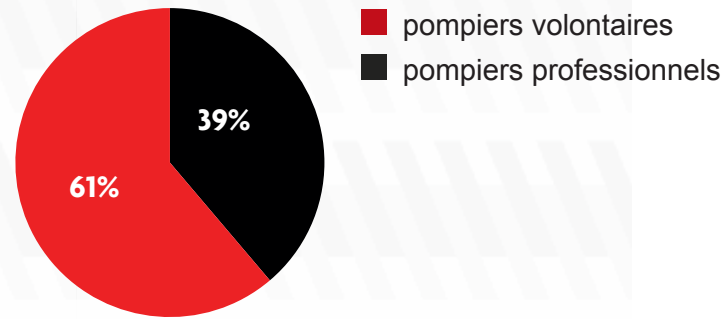

Le personnel des pompiers en Belgique | 2022

Cadres

18.822 membres du personnel opérationnel

Professionnels|Volontaires

17.112 pompiers sans les ambulanciers non-pompiers

Hommes|Femmes

Hommes|Femmes

Âges des pompiers

Évolution

Évolution

Chiffres au 31/12/2022. Les chiffres de 2005 sont basés sur les données de 201 services d'incendie sur 251. Les données relatives à la répartition du personnel opérationnel par âge et par cadre (cadre de base, cadre moyen, cadre supérieur) sont basées sur les données de 33 zones de secours et les pompiers de Bruxelles (SIAMU). Il n'a pas été possible d'extraire ces données des informations transmises par une zone de secours.