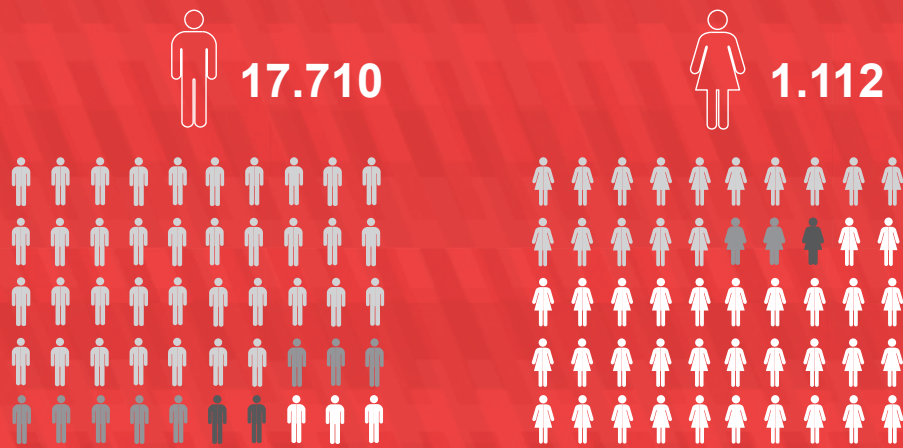

Le personnel des pompiers en Belgique | 2022

Cadres

18.822 membres du personnel opérationnel

Professionnels|Volontaires

17.112 pompiers sans les ambulanciers non-pompiers

Hommes|Femmes

Hommes|Femmes

Âges des pompiers

Évolution

Évolution

Chiffres au 31/12/2022. Les chiffres de 2005 sont basés sur les données de 201 services d'incendie sur 251. Les données relatives à la répartition du personnel opérationnel par âge et par cadre (cadre de base, cadre moyen, cadre supérieur) sont basées sur les données de 33 zones de secours et les pompiers de Bruxelles (SIAMU). Il n'a pas été possible d'extraire ces données des informations transmises par une zone de secours.