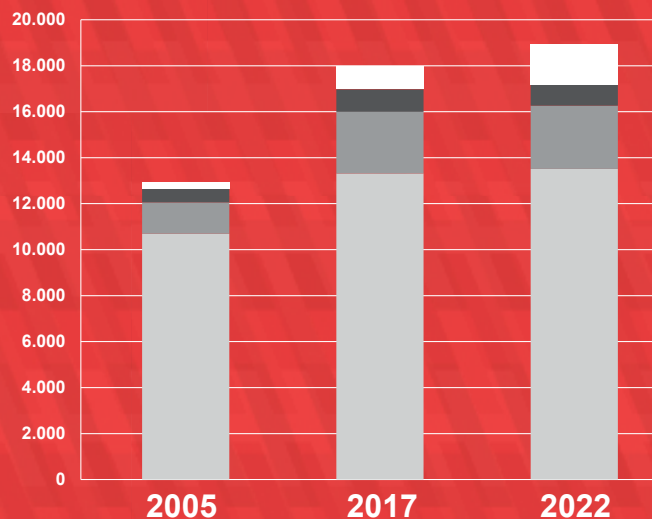

Le personnel des pompiers en Belgique | 2022

Cadres

18.822 membres du personnel opérationnel

Professionnels|Volontaires

17.112 pompiers sans les ambulanciers non-pompiers

Hommes|Femmes

Hommes|Femmes

Âges des pompiers

Évolution

Évolution

Chiffres au 31/12/2022. Les chiffres de 2005 sont basés sur les données de 201 services d'incendie sur 251. Les données relatives à la répartition du personnel opérationnel par âge et par cadre (cadre de base, cadre moyen, cadre supérieur) sont basées sur les données de 33 zones de secours et les pompiers de Bruxelles (SIAMU). Il n'a pas été possible d'extraire ces données des informations transmises par une zone de secours.